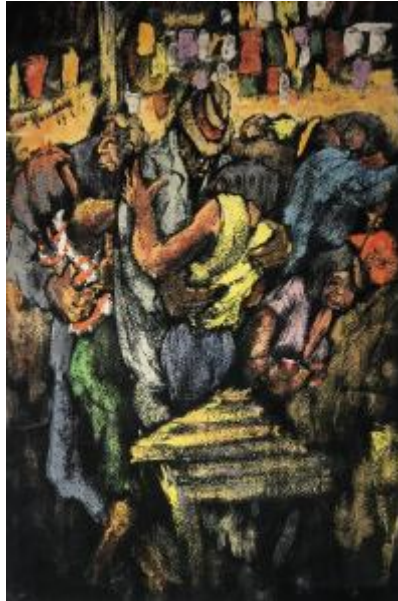

Registro 30-2294

**Institución**

Museo Histórico Gabriel González Videla

Tipo de objeto

Pintura (obra visual)

Materiales y técnicas

Pintura (obra visual)

Dimensiones

Alto 39.5 x Ancho 26 x Alto 54.5 x Ancho 40.8 x Profundidad 1 cm

Características que lo distinguen

Objeto de forma rectangular y disposición vertical. Composición en base a una escena interior. Presenta en primer plano central una pareja abrazados, una de ellas porta sombrero y la otra una blusa amarilla. En planos sucesivos se sitúan otras personas. Predominan color amarillo, anaranjado, azul y marrón sobre fondo negro.