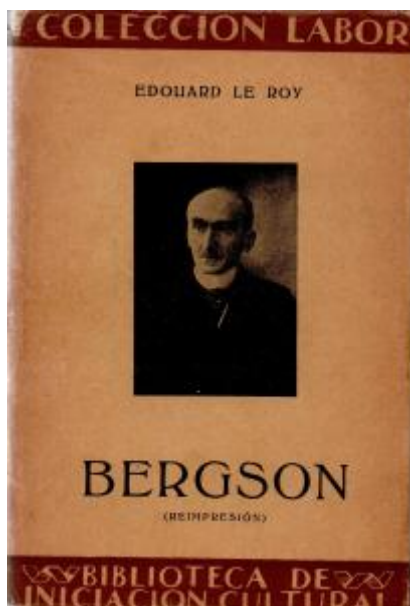

Registro 19-1988

**Institución**

Museo Gabriela Mistral de Vicuña

Tipo de objeto

Libro de texto

Dimensiones

Largo 18,8 x Ancho 12,5 x Alto 1,5 cm

Características que lo distinguen

Obra literaria de formato rectangular, orientación vertical. Encuadernación de tapa dura, con hojas cosidas. Tiene sobre cubierta de papel con fotografía en blanco y negro. Cubierta café, interior con texto negro impreso. Tiene marcas lineales con lápiz azul carbón.