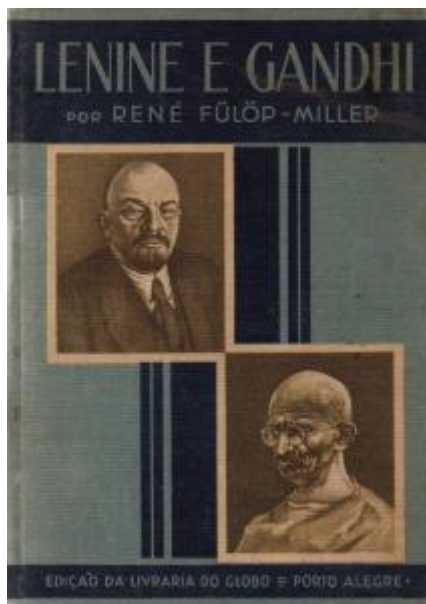

## Registro 19-1872

**Institución**

Museo Gabriela Mistral de Vicuña

**Características que lo distinguen**

Obra literaria impresa en formato rectangular vertical. Encuadernación de tapa dura de cartón forrada en tela celestre con impresión de fotografías en blanco y negro. Tiene marcas lineales realizadas con lápiz azul grafito en el borde de los textos.

Presenta suciedad superficial en la cubierta y amarillamiento leve de las hojas del interior.

**Título**

Lenine e Gandhi

**Fecha o período**

1934

**Creador**

René Fülöp-Miller