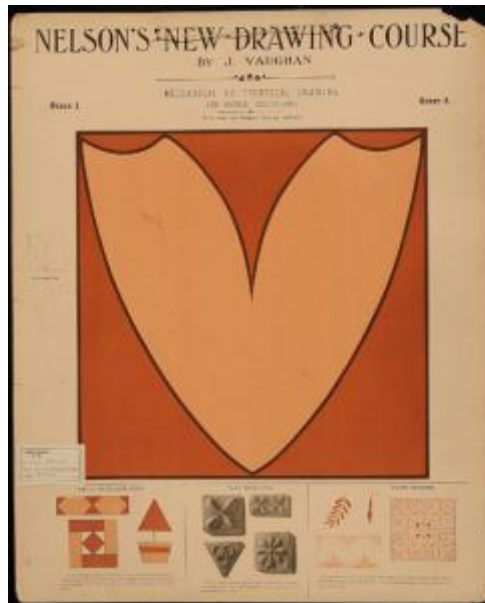

Registro 12-699

Institución

Museo de la Educación Gabriela Mistral

Tipo de objeto

Lámina

Materiales y técnicas

Lámina

Dimensiones

Alto 63.5 x Ancho 51 cm

Características que lo distinguen

Anverso: figura irregular dentro de un cuadrado, pequeños diseños y 4 modelos geométricos que en su interior tienen motivos florales.

Reverso: arco que en su interior tiene insectos volando (abejas) hacia una puerta.

Faltantes en las puntas

Título

Ruler work and free and drawing

Creador

J. Vaughan