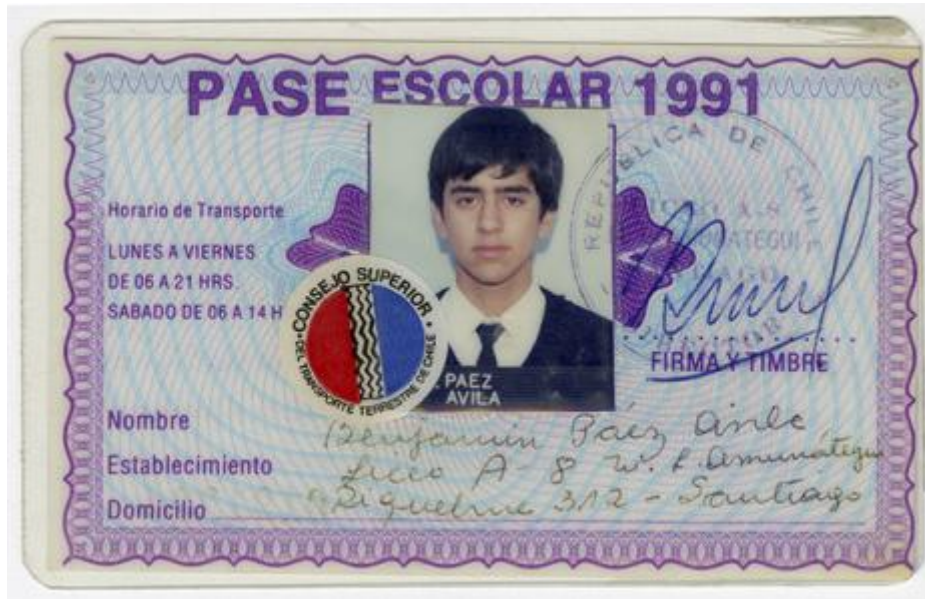

Registro 3-25312

**Institución**

Museo Histórico Nacional

Tipo de objeto

Pase escolar

Materiales y técnicas

Pase escolar

Dimensiones

Alto 6.6 x Ancho 10.6 cm

Características que lo distinguen

Documento rectangular en disposición horizontal, impreso en color azul y morado con marco de figuras onduladas en color morado, sobre papel blanco y plastificado. Presenta en parte superior título y año del documento. En inferior presenta texto manuscrito en lápiz pasta negro, fotografía a color al centro del documento y un sello redondo en sector izquierdo de la foto, el cual une fotografía e impreso. Presenta además firma en sector derecho con timbre de Liceo A N°8 Miguel Luis Amunátegui.

Reverso impreso en color celeste y morado, manuscrito en tinta negra, contiene diferentes tipografías y un código numérico en cuadrante inferior derecho.

Documento se presenta en buen estado, con esquinas redondeadas. Plastificado en buen estado