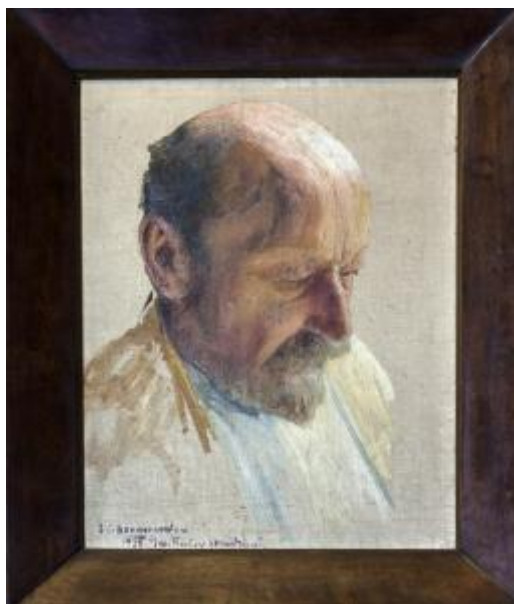

## Registro 26-21

**Institución**

Biblioteca Nacional

**Tipo de objeto**

Pintura (obra visual)

**Materiales y técnicas**

Pintura (obra visual)

**Dimensiones**

Alto 43.5 x Ancho 33.5 cm

**Características que lo distinguen**

Composición vertical de personaje retratado a la derecha. Se trata de una representación muy realista a avanzada edad de José Toribio Medina, de perfil parcial a la derecha. El personaje mira hacia abajo tiene los ojos semi cerrados. Tiene cabello entrecano en la zona de las sienes, usa barba triangular y bigote espeso. Solamente esbozada se aprecia su vestimenta, usa chaqueta color ocre claro y bajo ésta, una camisa blanca celeste. Tal como lo muestra la firma de manos del autor, en la esquina inferior izquierda, fue realizado en 1925 en su casa conocida como La Cartuja, en San Francisco de Mostazal, VI Región de Chile, a la edad de 73 años.

**Título**

Retrato de José Toribio Medina

**Fecha o período**

1925

**Creador**

Ernest Courtois de Bonnencontre (Ernesto Courtois de Bonnencontre)