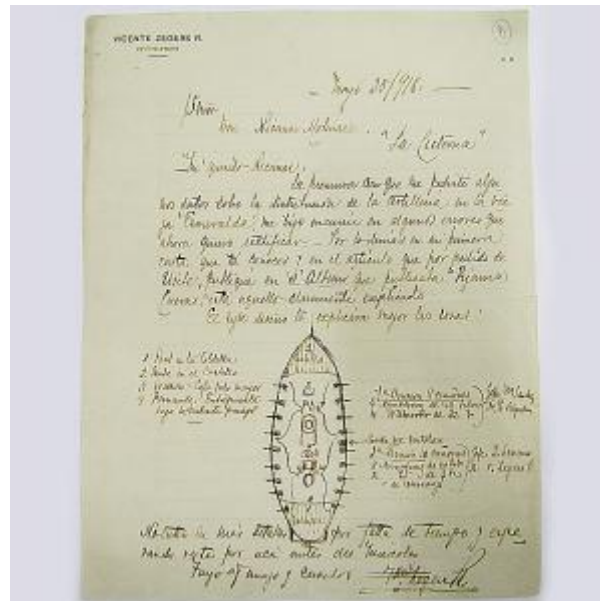

Registro 3-25233

Institución

Museo Histórico Nacional

Tipo de objeto

Carta

Materiales y técnicas

Carta

Dimensiones

Alto 27.5 x Ancho 21 cm

Características que lo distinguen

Documento manuscrito, presenta texto en letra cursiva y tinta de color marrón, al centro se observa un dibujo esquemático, representa un barco, de vista superior, que explica la distribución de la artillería en la corbeta Esmeralda, a cada extremo tiene indicaciones; en la izquierda detalla la ubicación del capitán Prat y marinos de su tripulación Uribe, Wilson y Fernández. Al final el texto presenta palabras cordiales a su destinatario, como amigo y servidor, y la firma del comandante Vicente Zegers.

Documento en buen estado, presenta algunas marcas de suciedad adherida en las esquinas superior izquierda y derecha del mismo.

Título

Carta del comandante Vicente Zegers a Nicanor Molinare

Fecha o período