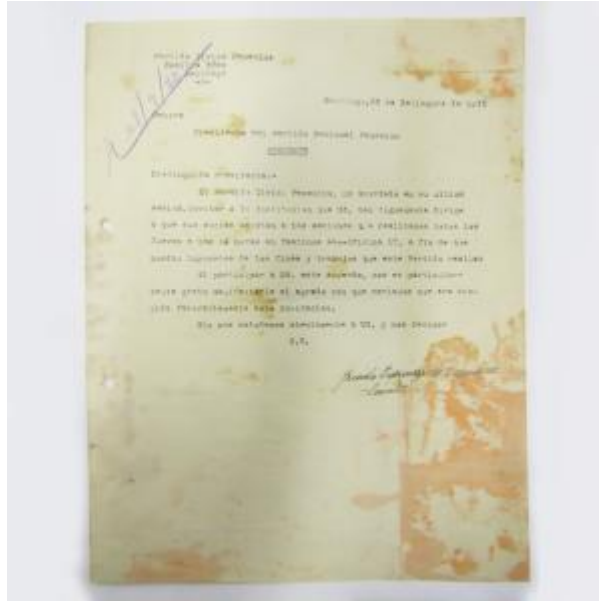

Registro 3-25220

Institución

Museo Histórico Nacional

Tipo de objeto

Carta

Materiales y técnicas

Carta

Dimensiones

Alto 33 x Ancho 21.5 cm

Características que lo distinguen

Documento mecanografiado, presenta un bloque de texto escrito en tinta negra y al extremo inferior está firmado; al extremo superior tiene inscrita una fecha con bolígrafo azul. El emisor es el Partido Cívico Femenino y está dirigida a la presidenta del Partido Nacional Femenino.

Documento presenta manchas de color naranja de posible traspaso de pigmentos, además posee manchas de tipo foxing y posible hongos. Algo de suciedad superficial

Título

Carta de invitación de Graciela Espinoza de Caradeuc de Partido Cívico Femenino a Presidenta del Partido Nacional Femenino