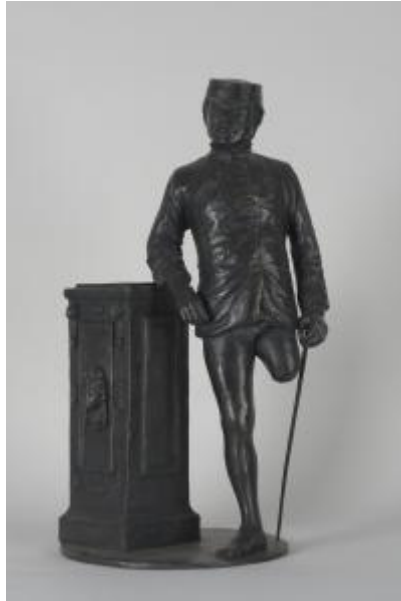

Registro 2-5578

**Institución**

Museo Nacional de Bellas Artes

Tipo de objeto

Escultura

Materiales y técnicas

Escultura

Dimensiones

Alto 36 x Ancho 16 x Profundidad 15 cm

Características que lo distinguen

Obra exenta. Composición en base a figura masculina mutilada de pie. El hombre viste gorro, chaqueta abotonada al frente y está desnudo de la cintura hacia abajo. Se apoya con su brazo derecho sobre una columna mientras con la izquierda sostiene un bastón.

Título

Serie Ornamento, Escultura 1

Fecha o período

2014

Creador

Luis Montes Rojas