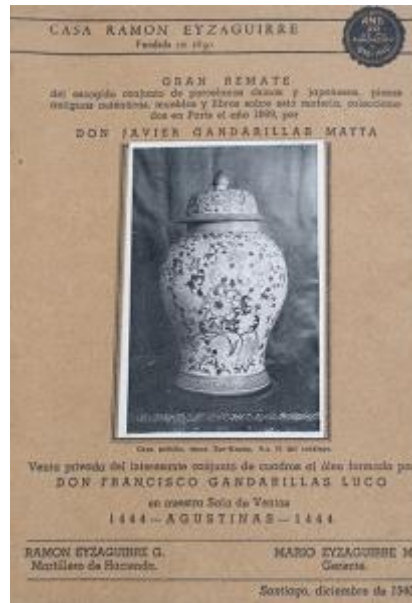

## Registro 3-25169

**Institución**

Museo Histórico Nacional

**Tipo de objeto**

Catálogo

**Materiales y técnicas**

Catálogo

**Dimensiones**

Alto 18.5 x Ancho 13 x Profundidad 0.1 cm

**Características que lo distinguen**

Documento impreso y encuadernado en cartón café. En tapa se presenta en primer plano, Jarrón con tapa, adornado con formas orgánicas en tonos escala de grises. Tapa impresa en tinta negra en diferentes tipografías. Interior en fondo gris con impresión tipográfica en tinta negra.

Documento se presenta en muy buen estado en tapas y en interior, tapa posterior con algo de suciedad.

**Título**

Gran Remate del escogido conjunto de porcelanas chinas y japonesas, piezas antiguas auténticas, muebles y libros sobre esta materia, coleccionados en París el año 1889, por Don Javier Gandarillas Matta. Venta privada del interesante conjunto de cuadros