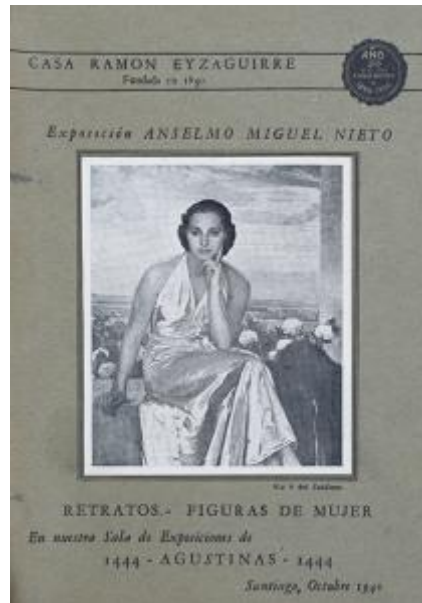

Registro 3-25168

Institución

Museo Histórico Nacional

Tipo de objeto

Catálogo

Materiales y técnicas

Catálogo

Dimensiones

Alto 19 x Ancho 13.5 x Profundidad 0.1 cm

Características que lo distinguen

Documento impreso y encuadernado en cartón gris. Tipo dístico. En tapa se presenta en primer plano, figura de mujer sentada con pierna cruzada y mano sosteniendo el mentón, todo en tonos escala de grises. Tapa impresa en tinta negra en diferentes tipografías. Interior en fondo gris con impresión tipográfica en tinta negra.

Documento se presenta en muy buen estado en tapas y en interior en buen estado y sin suciedad.

Título

Exposición Anselmo Miguel Nieto. Retratos. - Figuras de mujer.

Fecha o período

1940-10

Creador

Casa de Remate Eyzaguirre