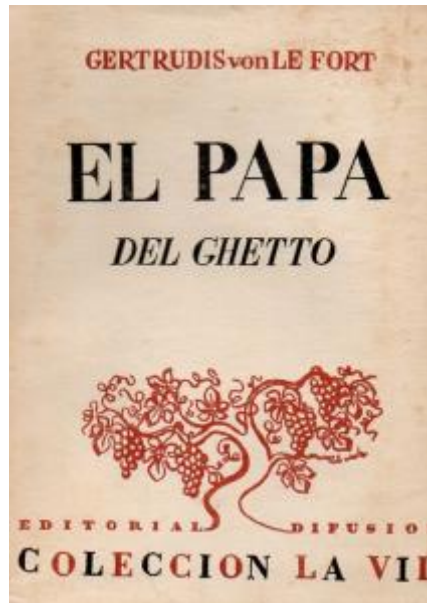

## Registro 19-1924

**Institución**

Museo Gabriela Mistral de Vicuña

**Tipo de objeto**

Libro de texto

**Materiales y técnicas**

Libro de texto

**Dimensiones**

Largo 18 x Ancho 13,5 x Alto 1,7 cm

**Características que lo distinguen**

Obra literaria de formato rectangular, orientación vertical. Portada de cartulina de color blanco, con letras negras y terracota y dibujo de una parrá. Encuadernación de tapa blanda, con hojas cosidas. Tiene 325 páginas.

Objeto en buen estado de conservación, no presenta deterioros que pongan en riesgo su materialidad, ni que afecten su valor. Presenta manchas de color café claro de forma circular en la cubierta y en los bordes laterales.