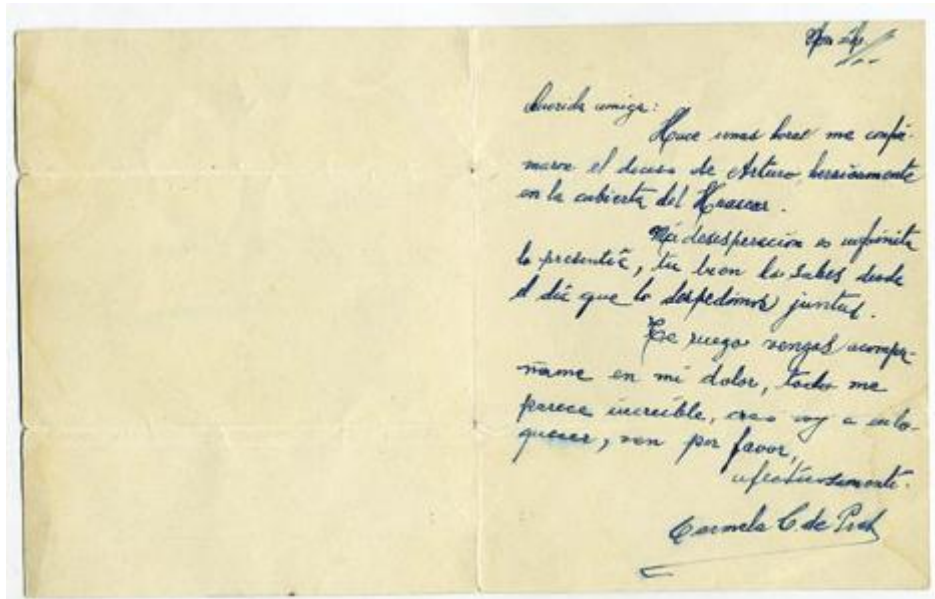

Registro 3-25101

Institución

Museo Histórico Nacional

Tipo de objeto

Carta

Materiales y técnicas

Carta

Dimensiones

Alto 20.1 x Ancho 12.6 cm

Características que lo distinguen

Objeto rectangular en formato vertical. Documento de papel díptico, color beige, plegado en medio, en cuya portada, anverso (parte derecha del documento) está manuscrita con tinta azul y en la parte superior e inferior lacre de color rojo; en su interior, tiene un texto breve, ubicado en la cara derecha y distribuido en tres párrafos, escrito con tinta azul; al extremo inferior se observa un autógrafo.

Diversos pliegues en el documento, en sus orillas, algunas pérdidas mínimas.

Título

Carta de Carmela Carvajal de Prat a su amiga Maria del Carmen por muerte de Arturo Prat

Fecha o período

1879-05

Creador

Carmela Carvajal de Prat