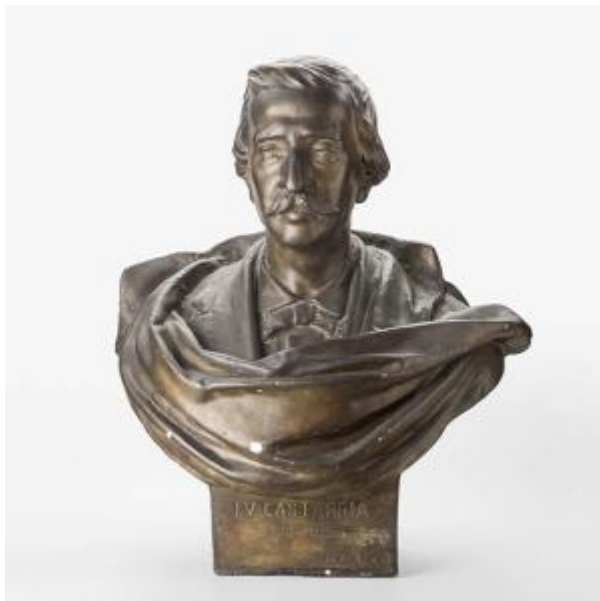

Registro 12-42

**Institución**

Museo de la Educación Gabriela Mistral

Tipo de objeto

Escultura

Dimensiones

Alto 74 x Ancho 60 x Profundidad 20.2 cm

Características que lo distinguen

Obra exenta, figura masculina de busto, lleva bigotes, viste camina, corbata de lazo y chaqueta de solapa ancha, sobre los hombros una capa drapeada. Base cuadrada con inscripción.

Título

Busto de José Victorino Lastarria