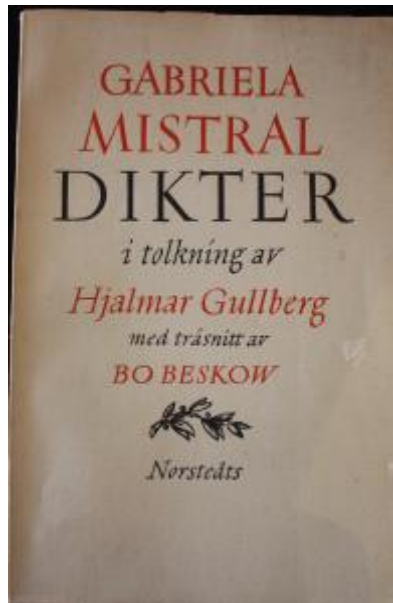

Registro 19-1699

**Institución**

Museo Gabriela Mistral de Vicuña

Tipo de objeto

Libro

Dimensiones

Espesor 2 cm

Características que lo distinguen

Obra literaria de formato rectangular, orientación vertical. Compuesta por tapas de cartulina. Las páginas tienen texto centrado de color negro.

Título

Gabriela Mistral Dikter

Creador

Hjalmar Gullberg