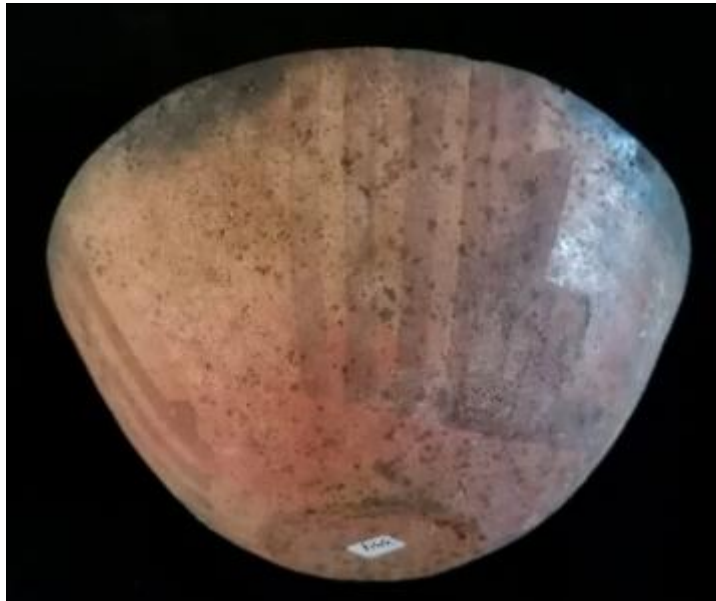

Registro 20-580

**Institución**

Museo Regional de Atacama

Tipo de objeto

Puco

Dimensiones

Alto 7 x Ancho 17 cm

Características que lo distinguen

Contenedor cónico de base redondeada. Cerámico, engobe color marrón, diseños rectos desde borde a centro por el exterior.