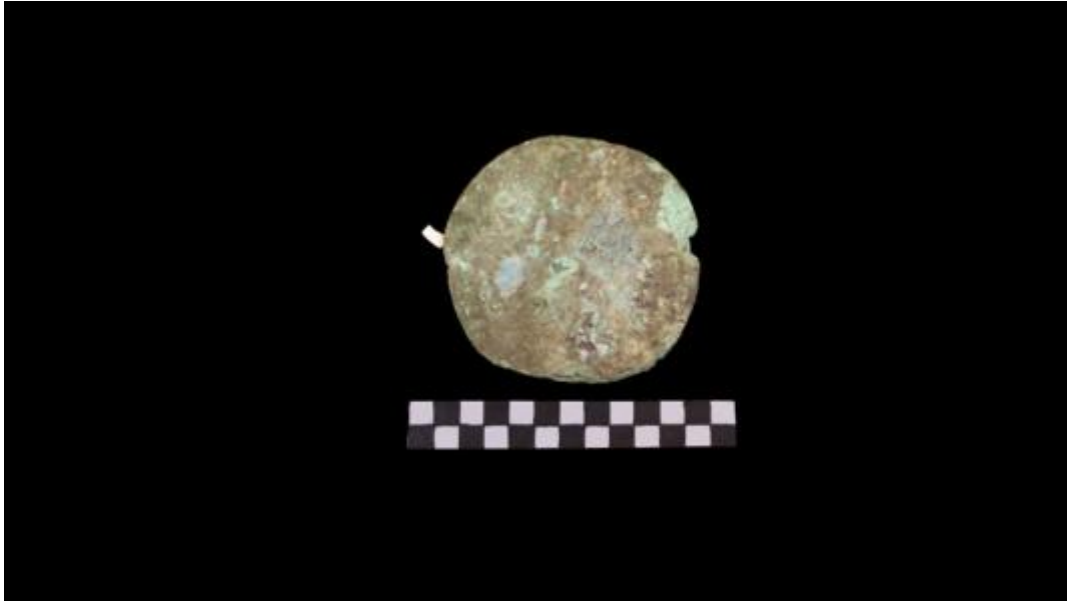

Registro 20-274

**Institución**

Museo Regional de Atacama

Tipo de objeto

Cuchillo

Dimensiones

Ancho 12,4 cm x Peso 202 Gramos

Características que lo distinguen

Pieza utilizada como cuchillo, de forma circular y plana. fabricada en metal. Color del cobre oscurecido con manchas verdes.