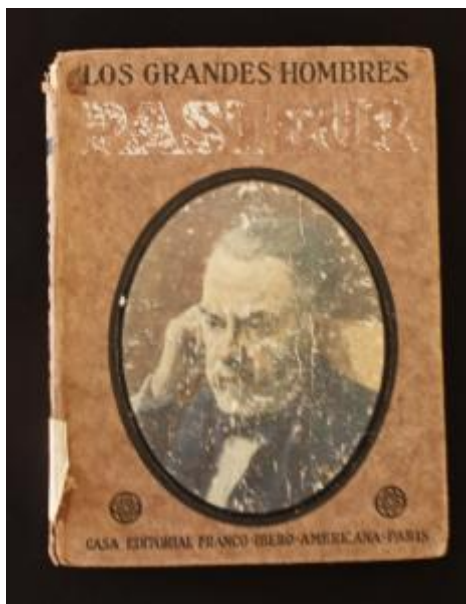

Registro 19-1668

**Institución**

Museo Gabriela Mistral de Vicuña

Tipo de objeto

Libro

Dimensiones

Espesor 2 cm

Características que lo distinguen

Obra literaria de formato rectangular, orientación vertical. Compuesta por tapas de cartulina. Las páginas tienen texto centrado de color negro.

Título

Pasteur