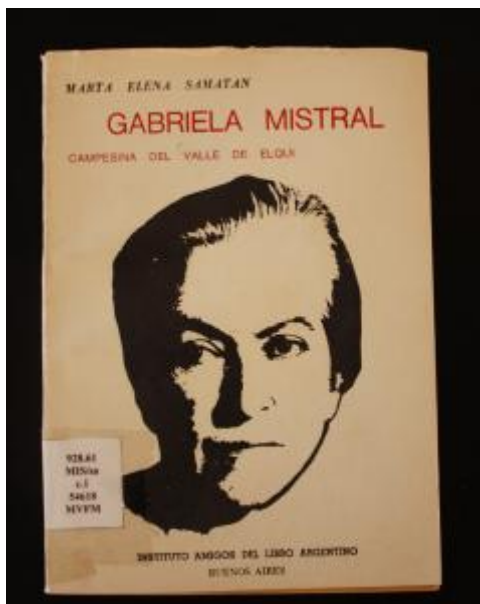

Registro 19-1658

**Institución**

Museo Gabriela Mistral de Vicuña

Tipo de objeto

Libro

Dimensiones

Espesor 2 cm

Características que lo distinguen

Obra literaria de formato rectangular, orientación vertical. Compuesta por tapas de cartulina. Las páginas tienen texto centrado de color negro.

Título

Gabriela Mistral Campesina del Valle del Elqui

Creador