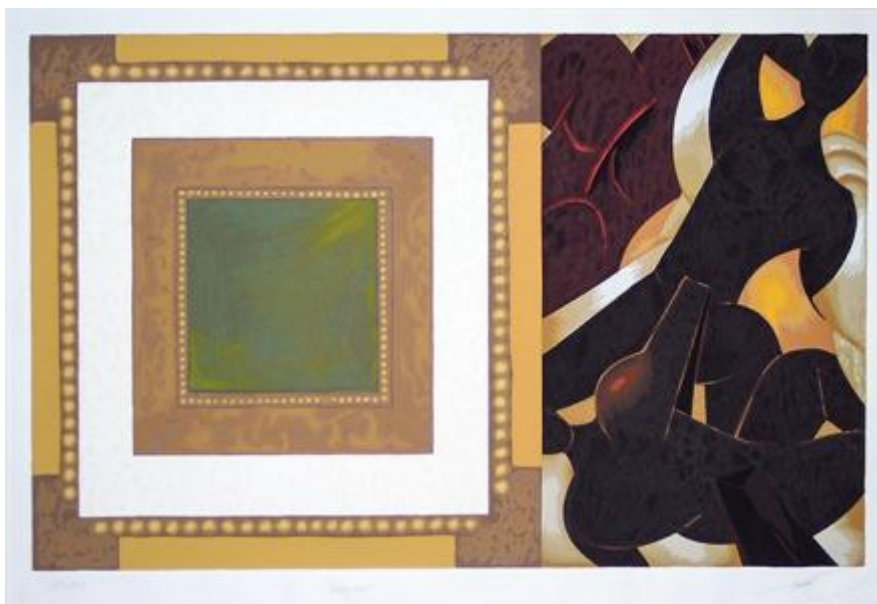

Registro 100-1375

**Institución**

Pinacoteca Universidad de Concepción

Tipo de objeto

Grabado

Materiales y técnicas

Grabado

Dimensiones

Alto 58 x Ancho 85 cm

Características que lo distinguen

Obra de formato rectangular, con orientación horizontal. Composición abstracta. En el extremo izquierdo se observan figuras cuadradas, de diferentes tamaños, superpuestas, de tonalidades café, ocre, verde oscuro - claro. A la derecha, se distinguen formas orgánicas, que se correlacionan a figuras humanas, de color café oscuro, ante un fondo color beige y amarillo.