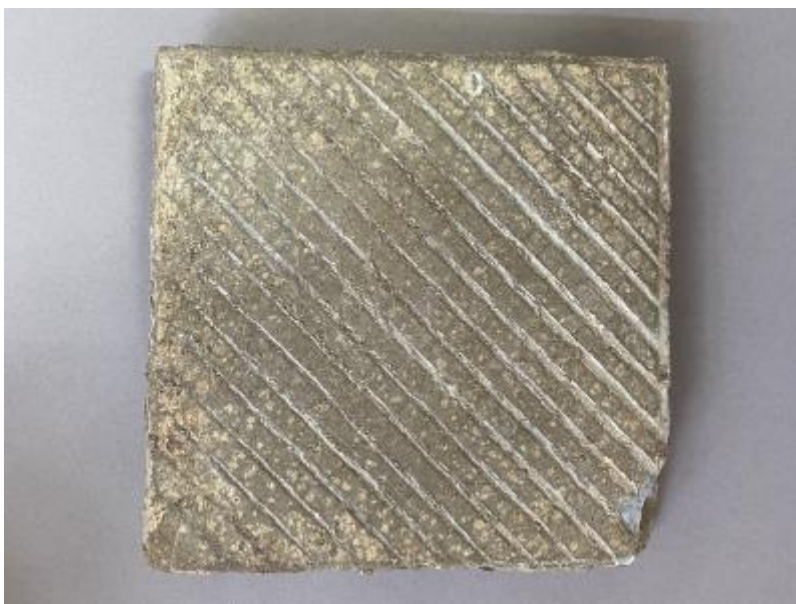

Registro 4-3197

**Institución**

Museo Historia Natural de Valparaíso

Tipo de objeto

Baldosa

Dimensiones

Ancho 20 x Largo 20 x Espesor 2.5 cm

Características que lo distinguen

Elemento de terminación usado en pavimento de pisos. Objeto paralelepípedo con decoración incisa achurada en la cara superior.