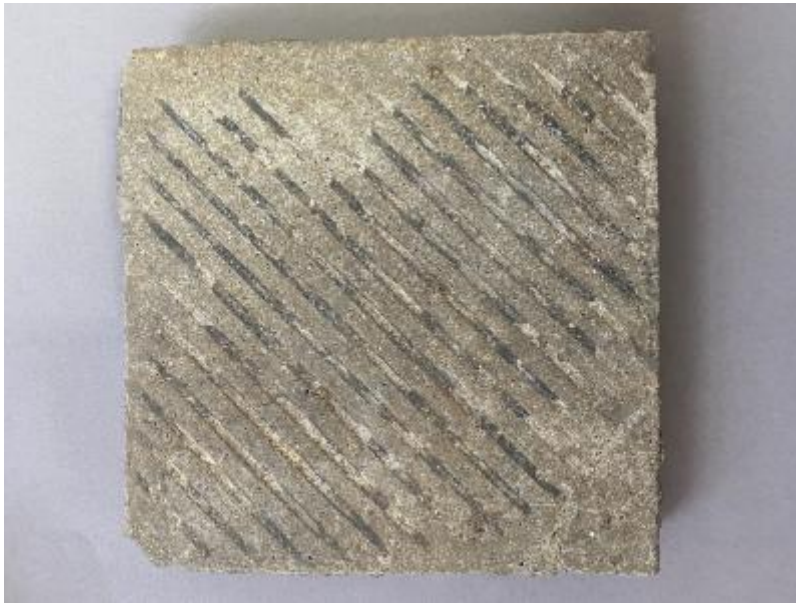

## Registro 4-3195

**Institución**

Museo Historia Natural de Valparaíso

**Tipo de objeto**

Baldosa

**Dimensiones**

Ancho 20 x Largo 20 x Espesor 2.5 cm

**Características que lo distinguen**

Elemento de terminación usado en pavimento de pisos. Objeto paralelepípedo con decoración incisa achurada en la cara superior.