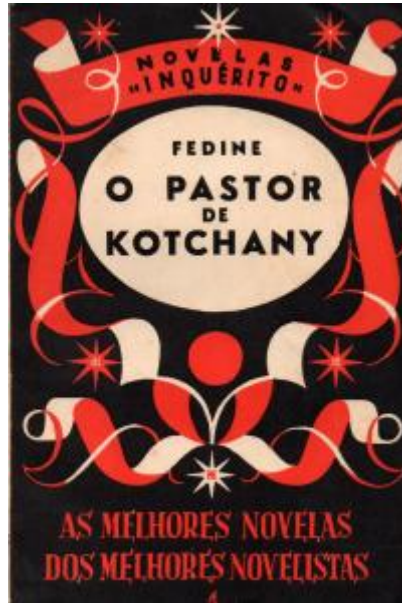

Registro 19-1653

**Institución**

Museo Gabriela Mistral de Vicuña

Tipo de objeto

Libro

Materiales y técnicas

Libro

Dimensiones

Alto 20 x Ancho 10 x Profundidad 2 cm

Características que lo distinguen

Obra literaria de formato rectangular, orientación vertical. Encuadernación rústica cosida, compuesta por tapas de cartulina marrón. Cubierta ilustrada, incluye al centro texto imprenta rojo y negro, de distintos tamaños y marca editorial. Contracubierta incluye texto centrado y marca editorial. Marcaciones de Gabriela Mistral en páginas interiores.