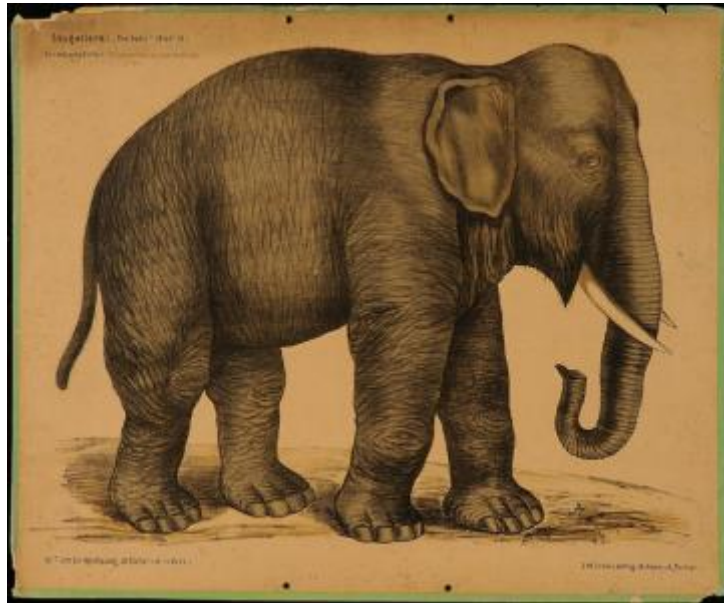

Registro 12-1065

**Institución**

Museo de la Educación Gabriela Mistral

Tipo de objeto

Lámina

Materiales y técnicas

Lámina

Dimensiones

Alto 44 x Ancho 53 cm

Características que lo distinguen

Obra de formato rectangular de orientación horizontal. Composición en base a un animal de grandes dimensiones con cola corta y delgada, orejas grandes, trompa larga y dos colmillos hacia afuera.

Título

Der Indische Elefant (elephas indicus)