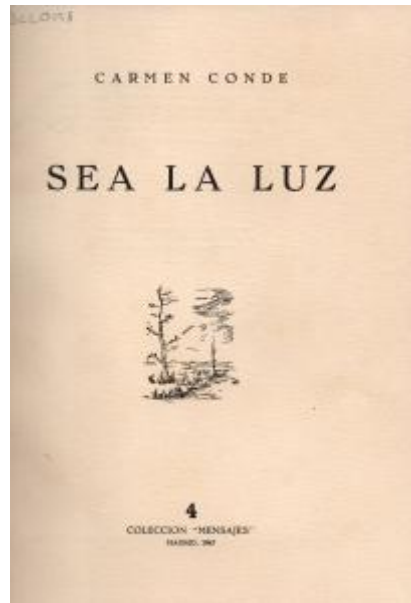

Registro 19-1642

**Institución**

Museo Gabriela Mistral de Vicuña

Tipo de objeto

Libro de texto

Materiales y técnicas

Libro de texto

Dimensiones

Alto 20 x Ancho 10 x Profundidad 2 cm

Características que lo distinguen

Obra literaria de formato rectangular, orientación vertical. Encuadernación cartoné, compuesta por tapas forrada azul. En el lomo tejuelo rojo con letras doradas. Portada incluye texto imprenta negro de distintos tamaños. Dedicatoria de Carmen Conde en hoja de cortesía.