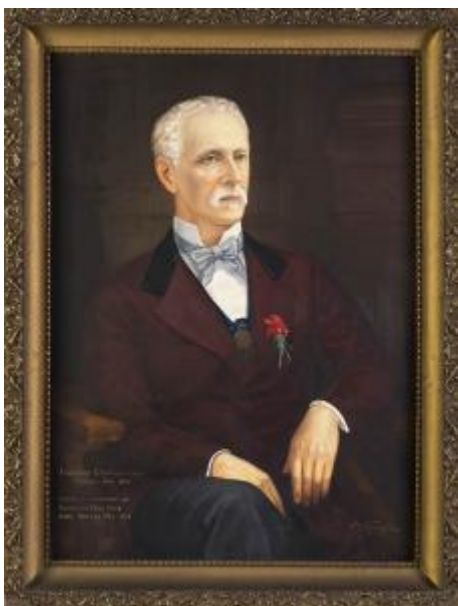

Registro 12-19

**Institución**

Museo de la Educación Gabriela Mistral

Tipo de objeto

Pintura (obra visual)

Materiales y técnicas

Pintura (obra visual)

Dimensiones

Alto 112 x Ancho 81 cm

Características que lo distinguen

Composición en base a figura masculina de tres cuartos de cuerpo, cabello blanco ondulado, viste abrigo café de cuello negro, camisa de cuello alto, corbata de color gris, en la solapa lleva un clavel rojo. fondo color café.

Título

Retrato de Francisco Solano Astaburuaga

Creador

Lily Vásquez