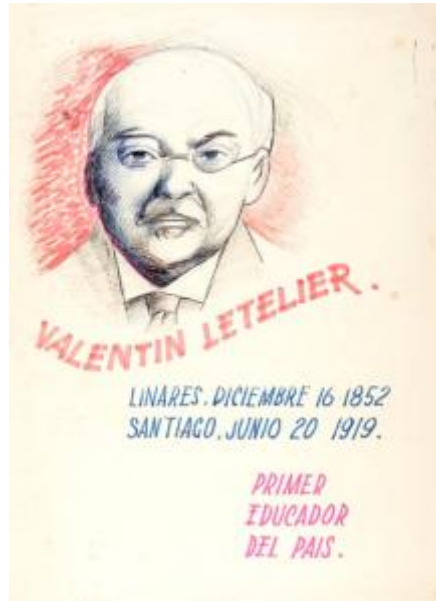

Registro 13-2657

Institución

Museo de Arte y Artesanía de Linares

Tipo de objeto

Dibujo

Materiales y técnicas

Dibujo

Dimensiones

Alto 77,2 x Ancho 55,5 cm

Características que lo distinguen

Obra de formato rectangular vertical. Consiste en el retrato de un hombre adulto, semi calvo, de rostro redondo que usa anteojos y bigote, y viste chaqueta, camisa y corbata. El fondo es de color rojo. En la parte inferior aparece un texto manuscrito con letra tipo imprenta indicando los datos biográficos del personaje (Valentín Letelier). Soporte de color blanco.

Suciedad superficial general. Esquinas con perforaciones por alfileres y faltante en esquina inferior izquierda. Agorex en bordes superior e inferior del reverso. Manchas por foxing.

Título

Retrato de Valentín Letelier