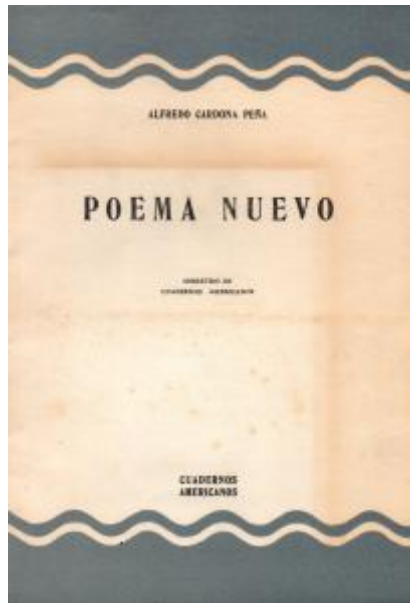

## Registro 19-1601

**Institución**

Museo Gabriela Mistral de Vicuña

**Tipo de objeto**

Libro

**Materiales y técnicas**

Libro

**Dimensiones**

Alto 24,5 x Ancho 16,5 x Profundidad 0,3 cm

**Características que lo distinguen**

Obra literaria de formato rectangular, orientación vertical. Encuadernación rústica cosida, compuesta por tapas de cartulina marrón con ornamentación gris, marca editorial en contracubierta, texto imprenta centrado negro. Hojas de guarda con marcaciones del autor. Portada incluye texto imprenta de distintos tamaños alineados al centro. Las 256 páginas tienen texto centrado de color negro e ilustraciones.

Cubierta decolorada. Cubierta desprendida del lomo. Hojas faltantes.

**Título**

Poema nuevo

**Fecha o período**

1955

**Creador**

Alfredo Cardona Peña