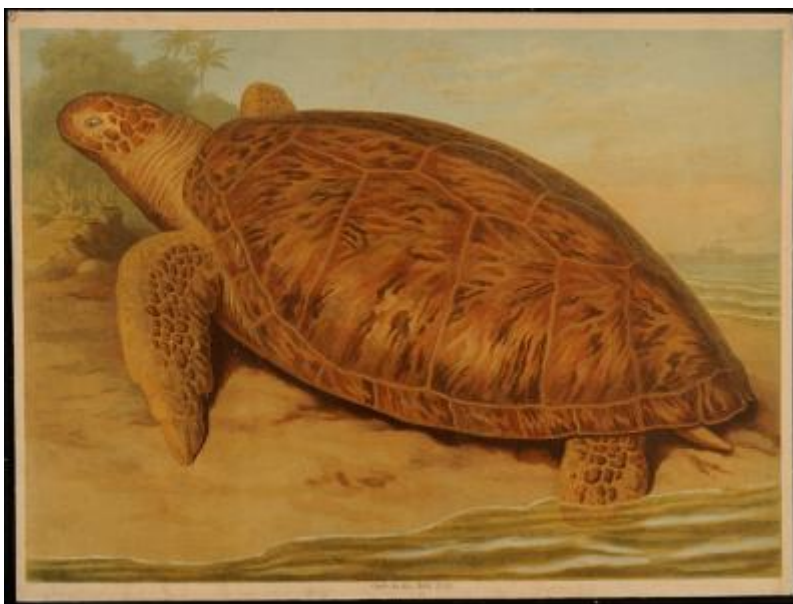

Registro 12-704

**Institución**

Museo de la Educación Gabriela Mistral

Tipo de objeto

Lámina

Materiales y técnicas

Lámina

Dimensiones

Alto 62.5 x Ancho 83.5 cm

Características que lo distinguen

Tortuga de perfil hacia la derecha al borde del mar. Al fondo se divisa un barco. Cartón como soporte

Título

Chelonia Maculosa (Cur)