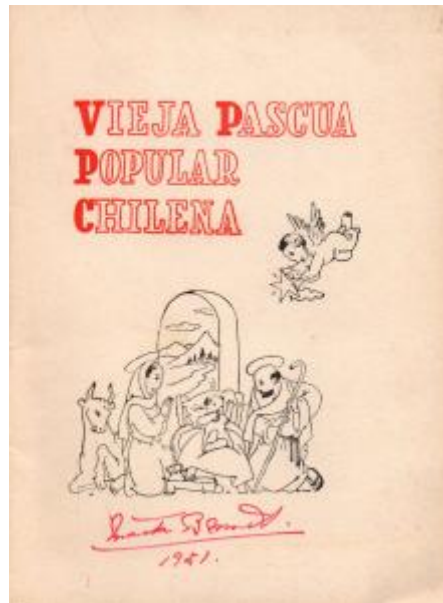

Registro 19-1562

**Institución**

Museo Gabriela Mistral de Vicuña

Tipo de objeto

Libro

Materiales y técnicas

Libro

Dimensiones

Alto 17 x Ancho 12,5 x Profundidad 0,5 cm

Características que lo distinguen

Obra literaria de formato rectangular, orientación vertical. Encuadernación rústica grapada, compuesta por tapas de cartulina sepia. Incluye ilustración y letras impresas de distintos tamaños. Hoja de cortesía con dedicatoria del autor. Portada incluye letras impresas centradas negras. Las 32 páginas tienen texto centrado de color negro.