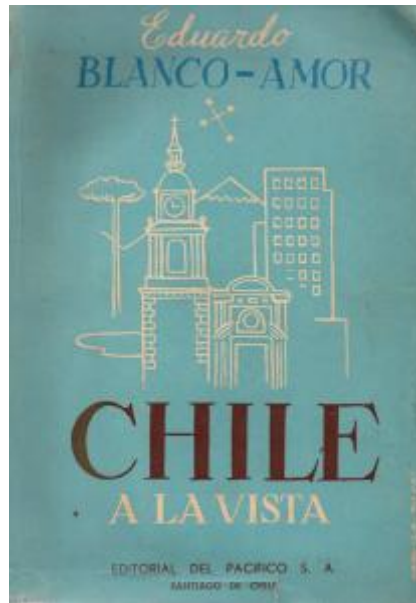

Registro 19-1540

**Institución**

Museo Gabriela Mistral de Vicuña

Tipo de objeto

Libro

Materiales y técnicas

Libro

Dimensiones

Alto 21,5 x Ancho 15 x Profundidad 3 cm

Características que lo distinguen

Obra literaria de formato rectangular, orientación vertical. Encuadernación rústica cosida, compuesta por tapas de cartulina azul. Cubierta incluye ilustración narrativa y texto imprenta de distintos tamaños y colores. Hoja de cortesía. Portadilla. Portada incluye marca editorial y texto centrado. Marcaciones de Gabriela Mistral con lápiz azul en páginas interiores. Las 307 páginas tienen texto centrado de color negro. Páginas 283-290 dobladas en extremo superior derecho.

Deformación de plano en cubiertas. Pieceras y cabeceras del lomo con faltantes. Marcas de foxing.

Título

Chile a la vista

Fecha o período

1951

Creador

Eduardo Blanco Amor