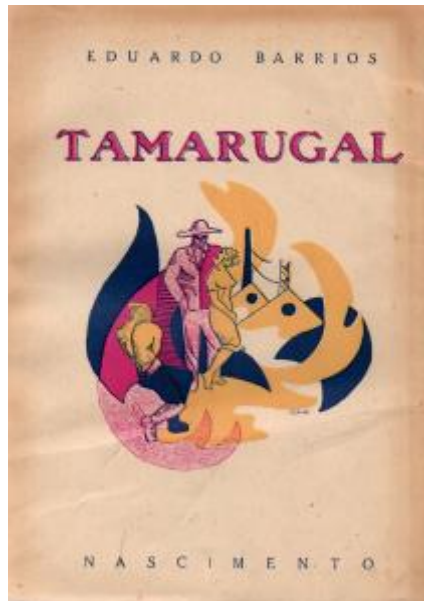

Registro 19-1520

**Institución**

Museo Gabriela Mistral de Vicuña

Tipo de objeto

Libro

Materiales y técnicas

Libro

Dimensiones

Alto 19 x Ancho 14 x Profundidad 2,5 cm

Características que lo distinguen

Obra literaria de formato rectangular, orientación vertical. Encuadernación rústica cosida, compuesta por tapas de cartulina marrón. Cubierta incluye ilustración de Gracia Barros y texto imprenta de distintos tamaños y colores al centro. Hoja de cortesía con dedicatoria del autor a Gabriela Mistral. Marcación de Gabriela Mistral con lápiz azul en página 105. Portadilla Portada tiene texto centrado de color negro. Las 230 páginas tienen texto centrado de color negro.

Cubiertas decoloradas. Lomo desprendido en piecera. Cortes irregulares.

Título

Tamarugal

Fecha o período

1944

Creador

Eduardo Barrios