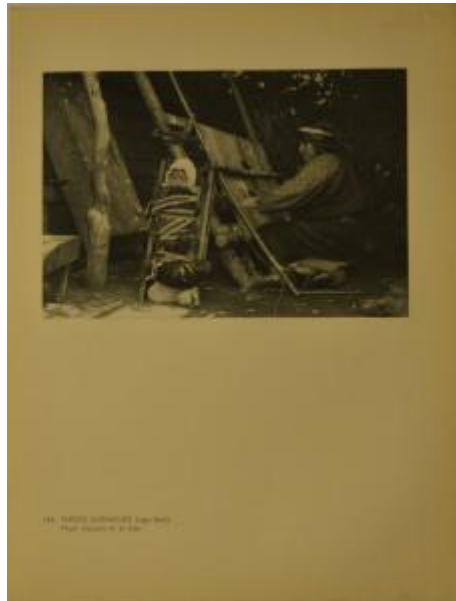

Registro 6-487

Institución

Museo Regional de La Araucanía de Temuco

Tipo de objeto

Lámina

Materiales y técnicas

Lámina

Dimensiones

Alto 31.2 x Ancho 23.7 cm

Características que lo distinguen

Documento monocromo en blanco y negro de formato rectangular y orientación vertical con impresión de imagen en el segmento superior de formato rectangular disposición horizontal. Composición en base a escena tradicional. En primer plano y hacia el costado izquierdo un infante con gorra blanca dispuesto en un kupulwe en posición vertical y apoyado en el marco de un telar vertical en el que trabaja una figura femenina sentada en perfil izquierdo. Texto impreso en la esquina inferior izquierda.

En el reverso se observa imagen monocroma, de formato rectangular y orientación vertical. Composición en base a paisaje natural. Al centro y al fondo de la imagen se observa un volcán.

Texto impreso en la esquina inferior izquierda

Título

Mujer Araucana en el Telar. Puerto Dominguez, Lago Budi

Fecha o período

1932

Creador

Robert M. Gerstmann