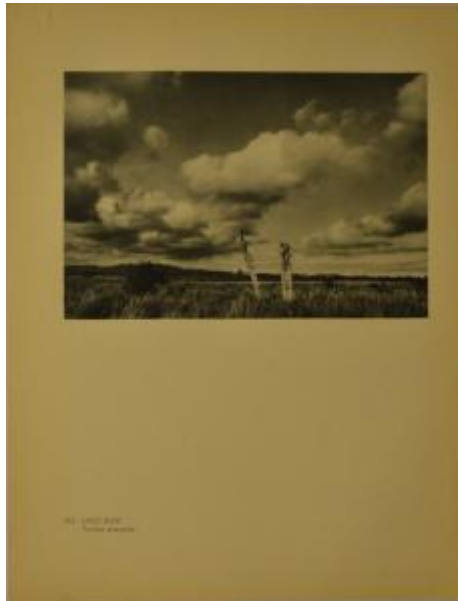

Registro 6-467

**Institución**

Museo Regional de La Araucanía de Temuco

Tipo de objeto

Lámina

Materiales y técnicas

Lámina

Dimensiones

Alto 31.2 x Ancho 23.7 cm

Características que lo distinguen

Documento monocromo en blanco y negro de formato rectangular y orientación vertical con impresión de imagen en el segmento superior de formato rectangular disposición horizontal. Composición en base a paisaje. En el tercio inferior pastizal, al centro dos estructuras verticales de madera tallada de manera escalonada en su extremo superior, en el horizonte vegetación y un monte al costado izquierdo. En los tres cuartos superiores amplio cielo con nubes. Texto impreso en la esquina inferior izquierda.

El reverso tiene composición monocroma, de formato rectangular y orientación vertical, con impresión de imagen en el segmento superior de formato rectangular, disposición horizontal. Composición en base a paisaje rural. En segmento superior se observan nubes que cubren el cielo hasta el horizonte. En la porción inferior se observan diversos montes entre los que se divisa una parte de un lago.