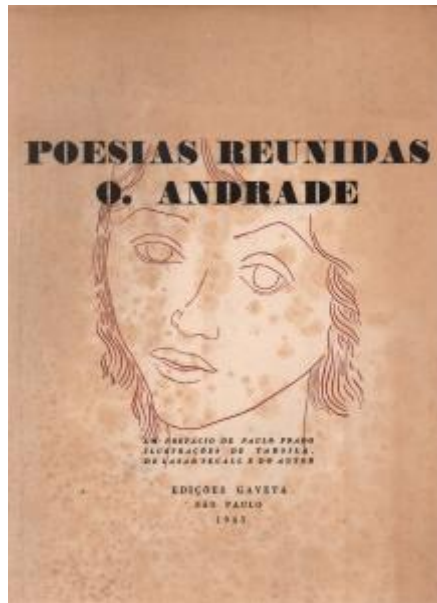

Registro 19-321

**Institución**

Museo Gabriela Mistral de Vicuña

Tipo de objeto

Libro

Materiales y técnicas

Libro

Dimensiones

Alto 27,5 x Ancho 20 x Profundidad 2 cm

Características que lo distinguen

Obra literaria de formato rectangular, orientación vertical. Encuadernación rústico cosida, compuesta por tapas de cartulina marrón, con texto imprenta de distintos tamaños alineados al centro e ilustración de Tarsila de Lasar Segall. En la página 1 tiene una inscripción manuscrita. Las 61 páginas tienen texto centrado de color negro e ilustraciones de color negro. Copia numerada N° 44.

Lomo desprendido

Título

Poesías reunidas O. Andrade

Fecha o período

1945

Creador

José Oswald de Souza Andrade (Oswald de Andrade)