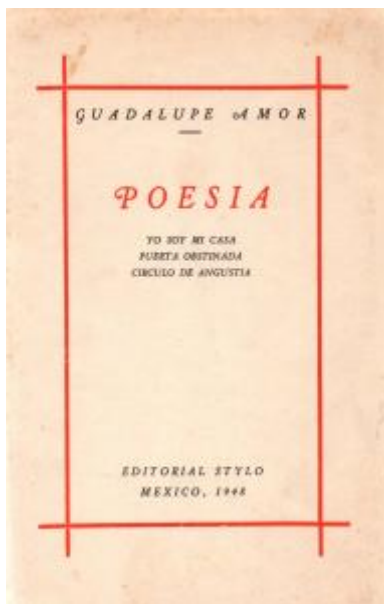

## Registro 19-289

**Institución**

Museo Gabriela Mistral de Vicuña

**Tipo de objeto**

Libro

**Materiales y técnicas**

Libro

**Dimensiones**

Alto 19,5 x Ancho 12,5 x Profundidad 2 cm

**Características que lo distinguen**

Obra literaria de formato rectangular, orientación vertical. Encuadernación rústica cosida., compuesta por tapas de cartulina marrón, texto imprenta de distintos tamaños alineados al centro y enmarcado. En la hoja de cortesía tiene una dedicatoria manuscrita de la autora. Las 217 páginas tienen texto centrado de color negro.