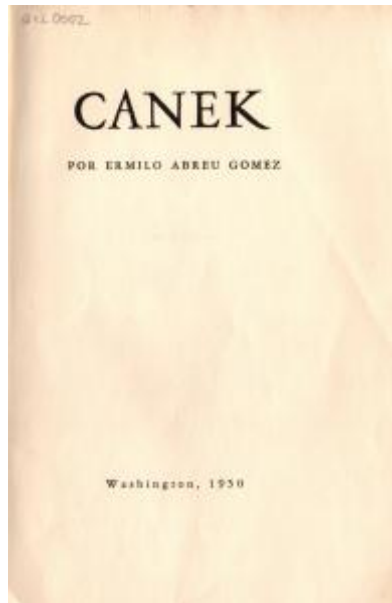

Registro 19-1497

**Institución**

Museo Gabriela Mistral de Vicuña

Tipo de objeto

Libro

Materiales y técnicas

Libro

Dimensiones

Alto 22 x Ancho 14,5 x Profundidad 0,5 cm

Características que lo distinguen

Obra literaria de formato rectangular, orientación vertical. Encuadernación rústica cosida, compuesta por tapas de cartulina gris. Cubierta con texto letra impresa rojas, alineadas al centro. En la página 1, tiene una inscripción de Ermilo Abreau Gómez. Las 25 páginas interior tienen texto centrado en letras de color negro.