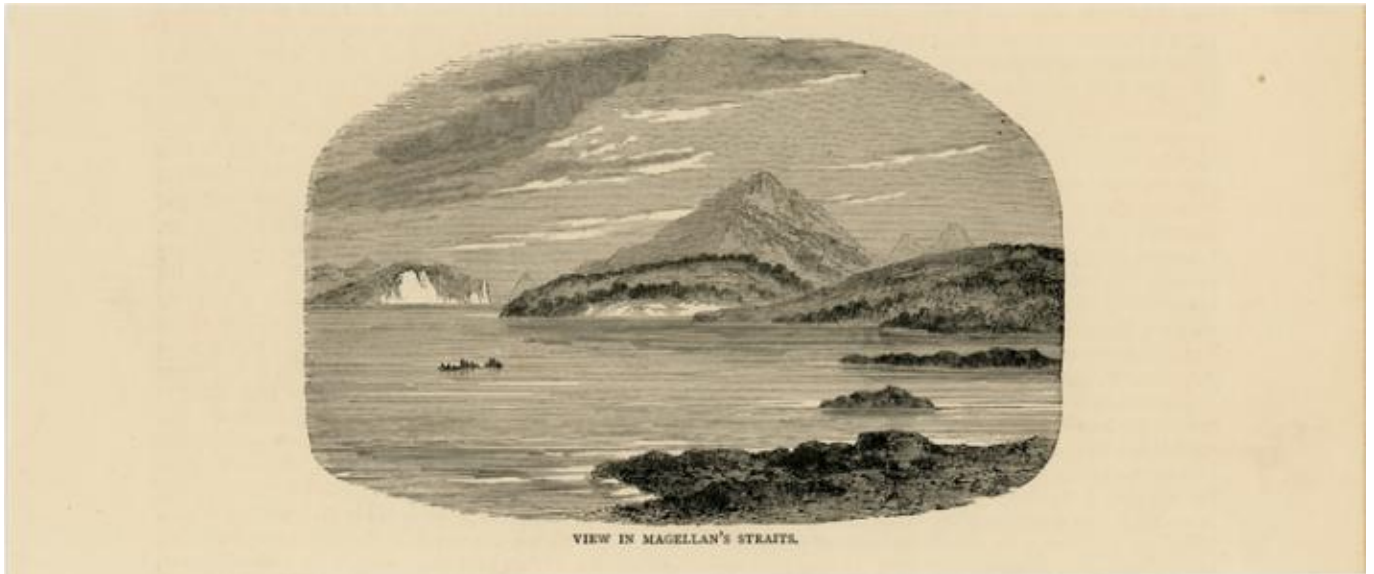

Registro 16-1027

Institución

Museo Regional de Magallanes

Tipo de objeto

Grabado

Materiales y técnicas

Grabado

Dimensiones

Alto 9,8 x Ancho 23,2 cm

Características que lo distinguen

Documento monocromo en blanco y negro de formato rectangular y orientación horizontal. Al centro imagen oval irregular en disposición horizontal. Composición en base a paisaje. En el segmento inferior derecho costa rocosa, al centro y longitudinalmente, un gran cuerpo de agua desde el que a la derecha sobresalen rocas. Hacia la línea del horizonte tres montes, el del centro con perfil cónico. Cielo con nubes.

con cima nevada.

En el reverso posee dos columnas de información impresa en inglés. Esta no se encuentra completa pues el documento fue fragmentado.

Buen estado de conservación. Sin embargo, al tratarse de un fragmento de un documento mayor se desconoce el contexto general en que estaba ubicada la imagen, produciéndose una disociación del documento.

Título

View in Magellan's Straits

Creador

Desconocido/a