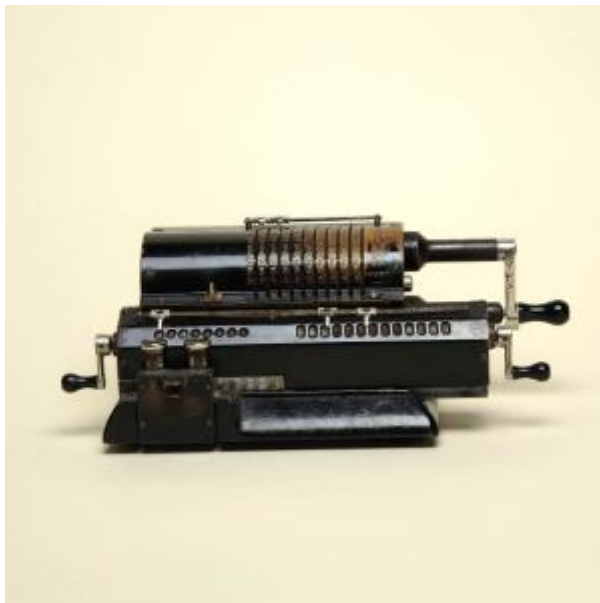

Registro 23-72

**Institución**

Museo Histórico de Yerbas Buenas

Tipo de objeto

Caja registradora

Dimensiones

Alto 11 x Ancho 27 x Profundidad 14 cm

Características que lo distinguen

Objeto cuya base es rectangular sobre la cual hay dos estructuras como rodillos, en los cuales hay una serie de minipalancas movibles en cada serie de números. En la parte lateral izquierda hay una manilla para dar vueltas. Objeto utilizado para hacer las operaciones matemáticas básica.