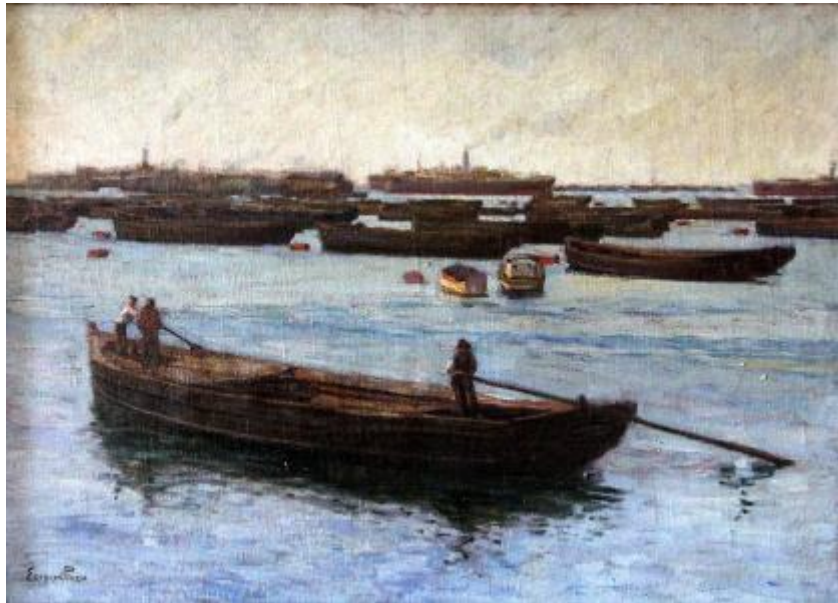

Registro 51-141

Institución

Museo Municipal de Bellas Artes de Valparaíso

Tipo de objeto

Pintura (obra visual)

Materiales y técnicas

Pintura (obra visual)

Dimensiones

Alto 52 x Ancho 73 cm

Características que lo distinguen

Obra de formato rectangular, disposición horizontal. Composición en base a paisaje marino con embarcaciones. En primer plano un bote de color café sobre mar de color celeste, al interior de él se parecían tres figuras humanas de vestimentas de colores blanco y café, dos al extremo izquierdo del bote sosteniendo un remo, al extremo derecho la otra figura humana sosteniendo un segundo remo. En segundo plano se visualiza una gran cantidad de embarcaciones de tonalidades café, blanco y tonos rojizos. De fondo, un cielo nuboso de color blanco grisáceo. Al costado inferior izquierdo de la obra, una firma.

Título

Barcazas

Creador

Ezequiel Plaza