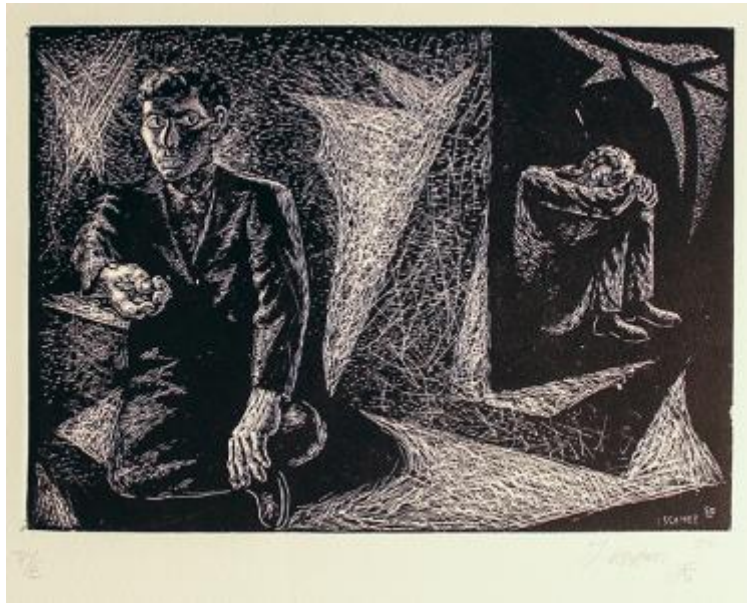

Registro 100-823

**Institución**

Pinacoteca Universidad de Concepción

Tipo de objeto

Grabado

Materiales y técnicas

Grabado

Dimensiones

Alto 21,5 x Ancho 31,6 cm

Características que lo distinguen

Obra rectangular, horizontal. Composición monocromática, en blanco y negro, a base de achurado. En primer plano, en el extremo izquierdo, se distingue figura masculina sedente, de traje, alzando su brazo derecho, en dirección al frente. En segundo plano, en el extremo derecho, se observa una figura masculina, sentada en el suelo, con la espalda contra la muralla y la cabeza apoyada sobre sus brazos y las rodillas.