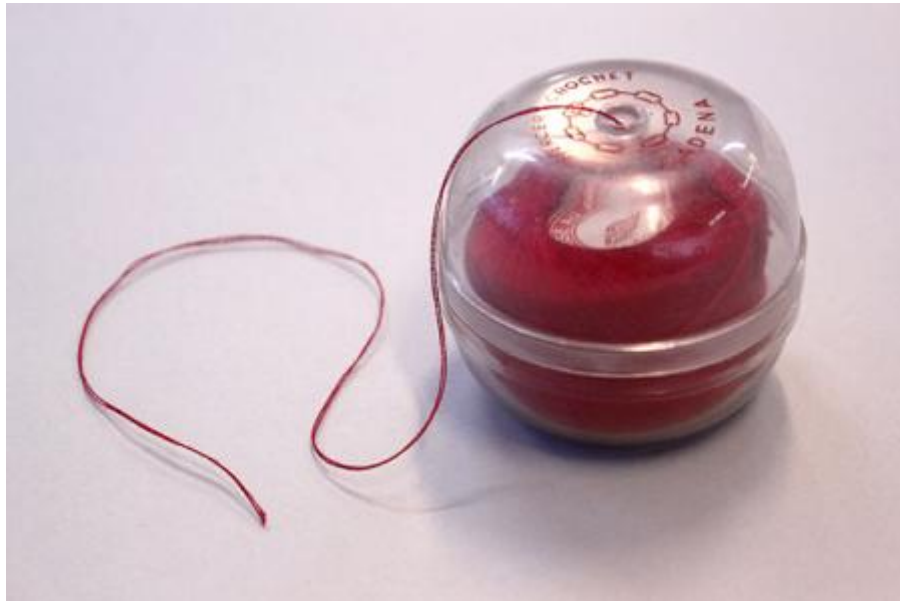

## Registro 3-42978

**Institución**

Museo Histórico Nacional

**Tipo de objeto**

Porta ovillo

**Dimensiones**

Diámetro 6 x Alto 5.5 cm

**Características que lo distinguen**

Caja porta ovillo de plástico transparente, con un orificio al centro de la tapa por donde sale el hilo para tejer. Lleva en el interior un ovillo de hilo de algodón rojo.