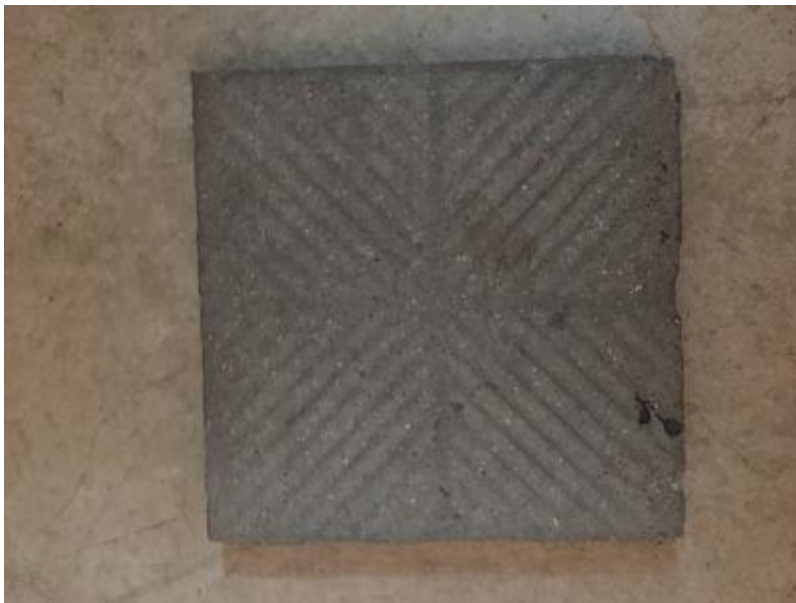

## Registro 4-3094

**Institución**

Museo Historia Natural de Valparaíso

**Tipo de objeto**

Baldosa

**Dimensiones**

Ancho 20 x Largo 20 x Espesor 2 cm

**Características que lo distinguen**

Elemento de terminación usado en pavimento de pisos. Objeto paralelepípedo con decoración incisa achurada en la cara superior.