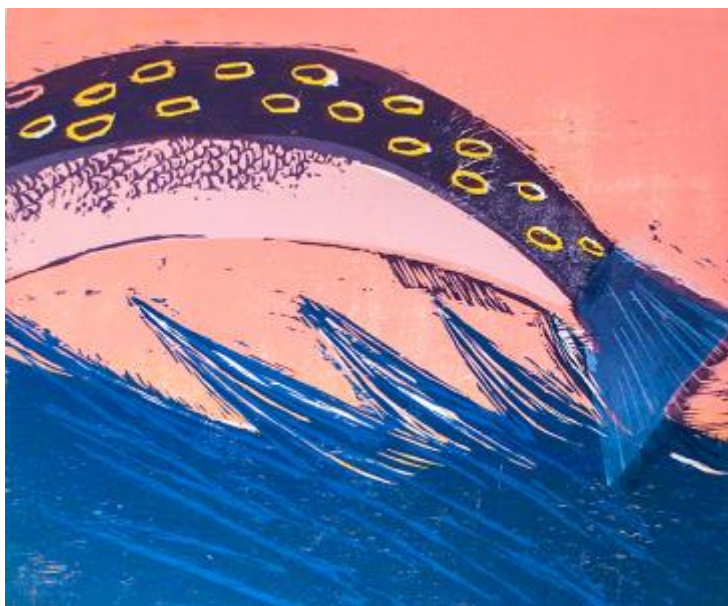

## Registro 100-673

**Institución**

Pinacoteca Universidad de Concepción

**Tipo de objeto**

Grabado

**Materiales y técnicas**

Grabado

**Dimensiones**

Alto 50 x Ancho 60 cm

**Características que lo distinguen**

Obra en formato rectangular, horizontal. Composición en base a cola de pez, de gran proporción, horizontal, ubicada en el extremo superior izquierdo de la obra, de tonalidades azul, rosa pálido y círculos ocres. En el extremo inferior, se observa una franja de color azul oscuro, con formas puntiagudas que se alzan hacia arriba, formadas por líneas de color azul, y blanco.

El fondo es de color coral.

**Título**

Sueño mío

**Creador**

Beatriz Leyton