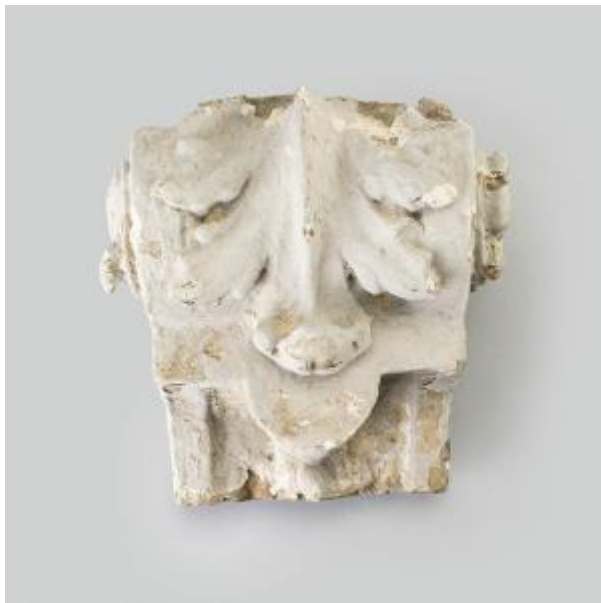

Registro 4-2919

**Institución**

Museo Historia Natural de Valparaíso

Tipo de objeto

Ménsula

Dimensiones

Ancho 24.5 cm x Espesor 2 cm x Peso 2.66 Kilógramos x Largo 24.5 cm

Características que lo distinguen

Ornamento usado para sostener alguna pieza escultórica o arquitectónica. Objeto de forma irregular con remate inferior en voluta y decoración fitomorfa en relieve en la cara superior.