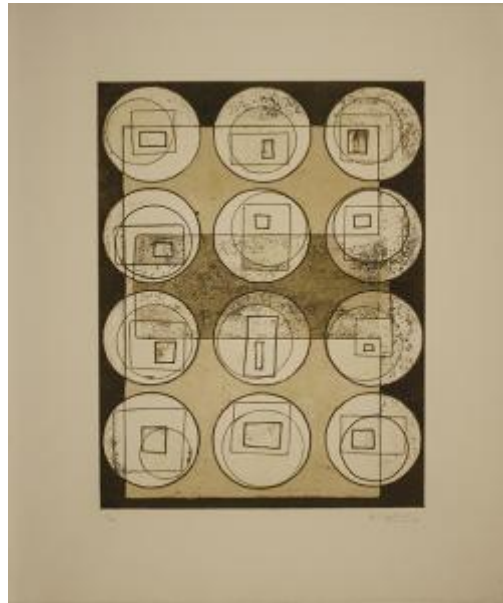

Registro 100-639

**Institución**

Pinacoteca Universidad de Concepción

Tipo de objeto

Grabado

Materiales y técnicas

Grabado

Dimensiones

Alto 55,5 x Ancho 46 cm

Características que lo distinguen

Obra de formato rectangular, vertical. Composición en base a figuras geométricas.

En primer plano, se observa una serie 12 figuras circulares, las que en su interior contienen dos rectángulos de diferentes tamaños y un círculo, los cuales están situados de forma aleatoria

Estas 12 figuras están superpuestas sobre dos rectángulos, uno de mayor proporción, de orientación vertical y color beige, El que abarca gran parte de la obra. El segundo rectángulo en posición horizontal, ubicado al centro de la obra, de color café. El fondo plano de color negro