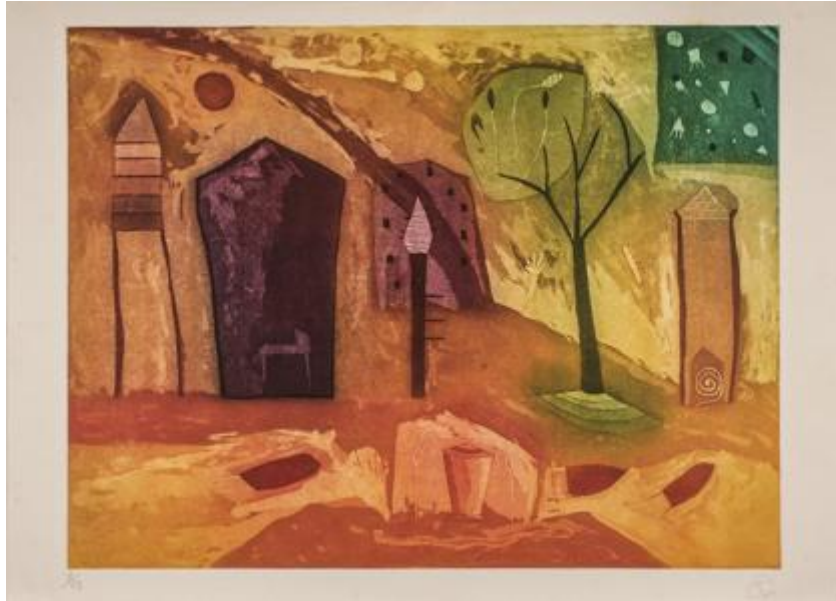

## Registro 100-627

**Institución**

Pinacoteca Universidad de Concepción

**Tipo de objeto**

Grabado

**Dimensiones**

Alto 54,3 x Ancho 75,8 cm

**Características que lo distinguen**

Obra de formato rectangular, horizontal. Composición abstracta, en base a paisaje. En el costado izquierdo, se aprecia una figura que se asemeja a la fachada de una casa, de tonalidades naranja, con dos puertas y farol de color violeta. A su derecha se distingue un árbol de color verde musgo. En el costado superior derecho, se encuentra una superficie cuadrada, de color verde; y abajo, una figura alargada, de forma rectangular, de color naranja.

En el extremo inferior, al centro, se visualiza una pequeña franja de color terracota, y sobre esta, una figura cilíndrica, de menor proporción.

El fondo es de tonos ocre y verde en el extremo superior, y naranja en el extremo inferior.