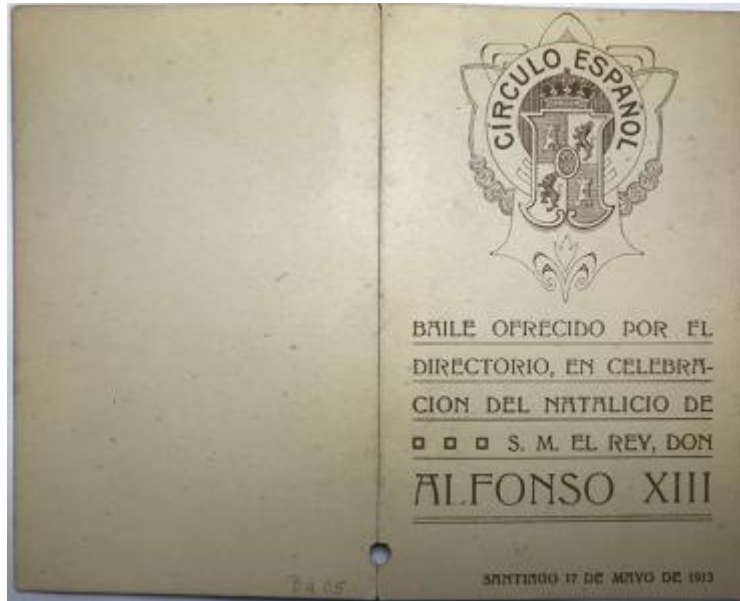

Registro 3-24720

**Institución**

Museo Histórico Nacional

Tipo de objeto

Tarjeta de baile

Materiales y técnicas

Tarjeta de baile

Dimensiones

Alto 10.5 x Ancho 13.3 cm

Características que lo distinguen

Documento rectangular, de disposición horizontal, impreso en tinta rojo oxido sobre papel, con tipografía Art Deco. En anverso escudo de Círculo Español y texto. En reverso texto impreso que informa acerca del programa musical y texto manuscrito en grafito.

Documento en buena condición

Título

Tarjeta de Baile Círculo Español. Ofrecido en Natalicio de S.M. el Rey Don Alfonso XIII

Fecha o período

1913-05-17

Creador

Círculo Español