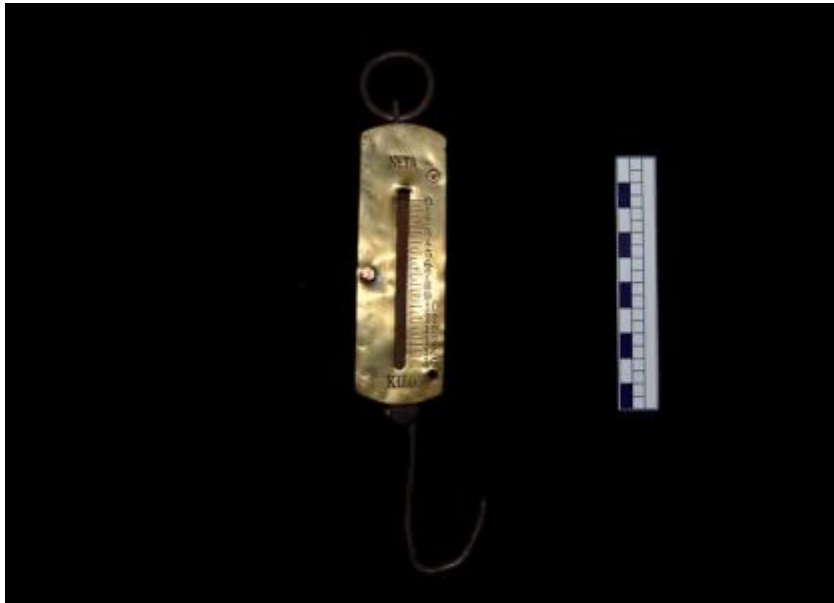

Registro 15-307

**Institución**

Museo Regional de Aysén

Tipo de objeto

Pesa (componente de balanza)

Materiales y técnicas

Pesa (componente de balanza)

Dimensiones

Alto 21.4 x Ancho 6.4 x Espesor 1.9 cm

Características que lo distinguen

Objeto utilitario, usado para pesar. Pieza metálica, de cuerpo alargado, de forma rectangular con ranura central e inscripciones métricas del 0 al 15. En su extremo superior posee argolla para ser colgada, mientras que en el inferior posee gancho.

Pieza con presencia de suciedad superficial y adherida, abrasión, oxidación, faltante de remache, deformación y abolladuras, intervenciones anteriores (posible reemplazo de gancho e inclusión de remache de cobre).