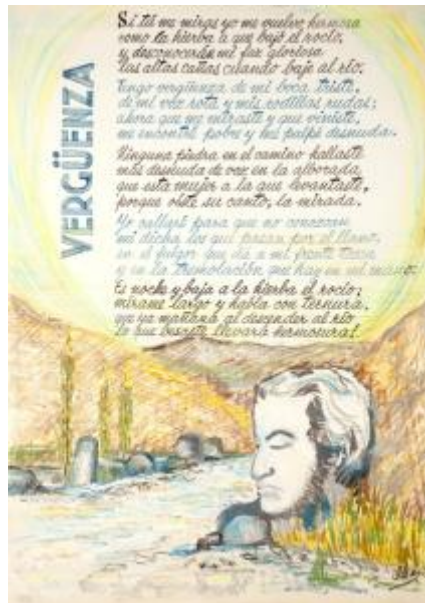

Registro 13-2650

Institución

Museo de Arte y Artesanía de Linares

Tipo de objeto

Ilustración

Materiales y técnicas

Ilustración

Dimensiones

Alto 70 x Ancho 55.3 cm

Características que lo distinguen

Obra de formato rectangular vertical, conformada por un texto y una ilustración. El texto ubicado en el centro de la parte superior, corresponde a un poema manuscrito titulado "Vergüenza" con color azul con letra tipo imprenta y con cinco estrofas escrito con letra cursiva con color negro y azul alternado. Al rededor del texto se observa un paisaje, donde en primer plano se ve un río con rocas, siendo la mayor de ellas el rostro de perfil de una mujer canosa (Gabriela Mistral), en segundo plano son cerros semi áridos y en tercer plano se ve el cielo que forma un círculo que envuelve el poema. Soporte de color blanco con dos listones de madera en el reverso.

Suciedad superficial leve. Deformación del plano en bordes por listones de madera. Perforaciones pequeñas en borde superior.

Título

Vergüenza

Tema

Obra inspirada en poema de Gabriela Mistral.

Fecha o período

1970

Creador

Paz Olea Carrillo